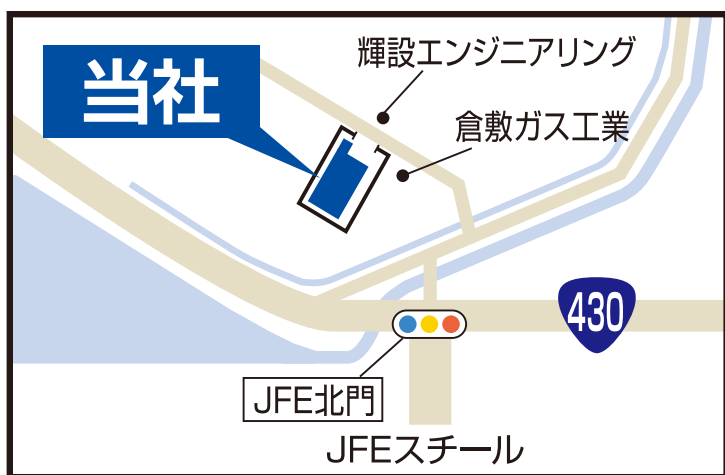

ご案内図

■ 附近拡大図

倉敷紙資源開発株式会社

〒712-8006 岡山県倉敷市連島町鶴新田 2644-1
 TEL.086-448-2666 (代) FAX.086-448-2678